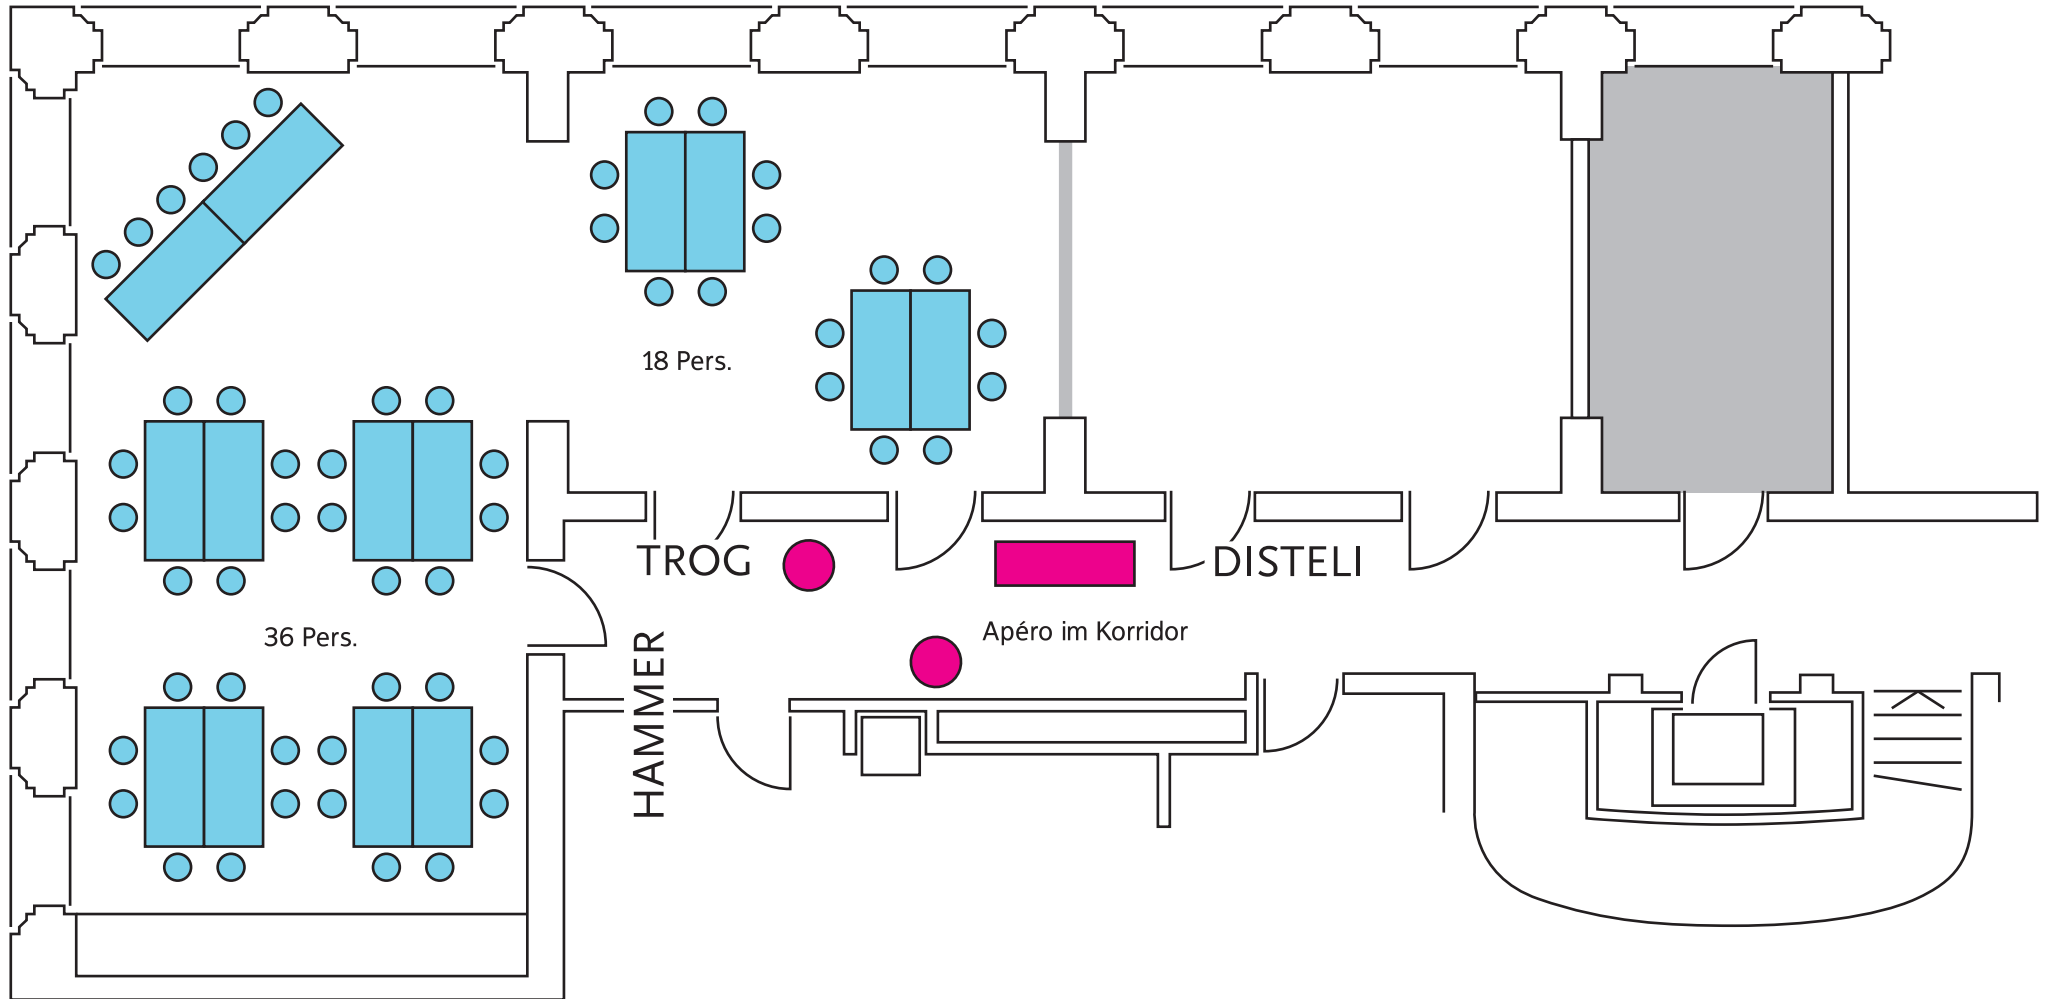

Aarhof Olten: Saal 1. Stock

Variante A, 80–100 Personen

Hammer-Saal:	ca. 70m
Trog-Saal:	ca. 35m
Disteli-Saal:	ca. 35m

Aarhof Olten: Saal 1. Stock

Variante B, 60 Personen

Hammer-Saal:	ca. 70m
Trog-Saal:	ca. 35m
Disteli-Saal:	ca. 35m

Aarhof Olten: Saal 1. Stock

Variante C, 50–60 Personen

Hammer-Saal:	ca. 70m
Trog-Saal:	ca. 35m
Disteli-Saal:	ca. 35m

Aarhof Olten: Saal 1. Stock

Variante D, 60-70 Personen

Hammer-Saal:	ca. 70m
Trog-Saal:	ca. 35m
Disteli-Saal:	ca. 35m

Aarhof Olten: Saal 1. Stock

Variante E, 50–60 Personen

Hammer-Saal:	ca. 70m
Trog-Saal:	ca. 35m
Disteli-Saal:	ca. 35m

Aarhof Olten: Saal 1. Stock

Variante F

Hammer-Saal:	ca. 70m
Trog-Saal:	ca. 35m
Disteli-Saal:	ca. 35m