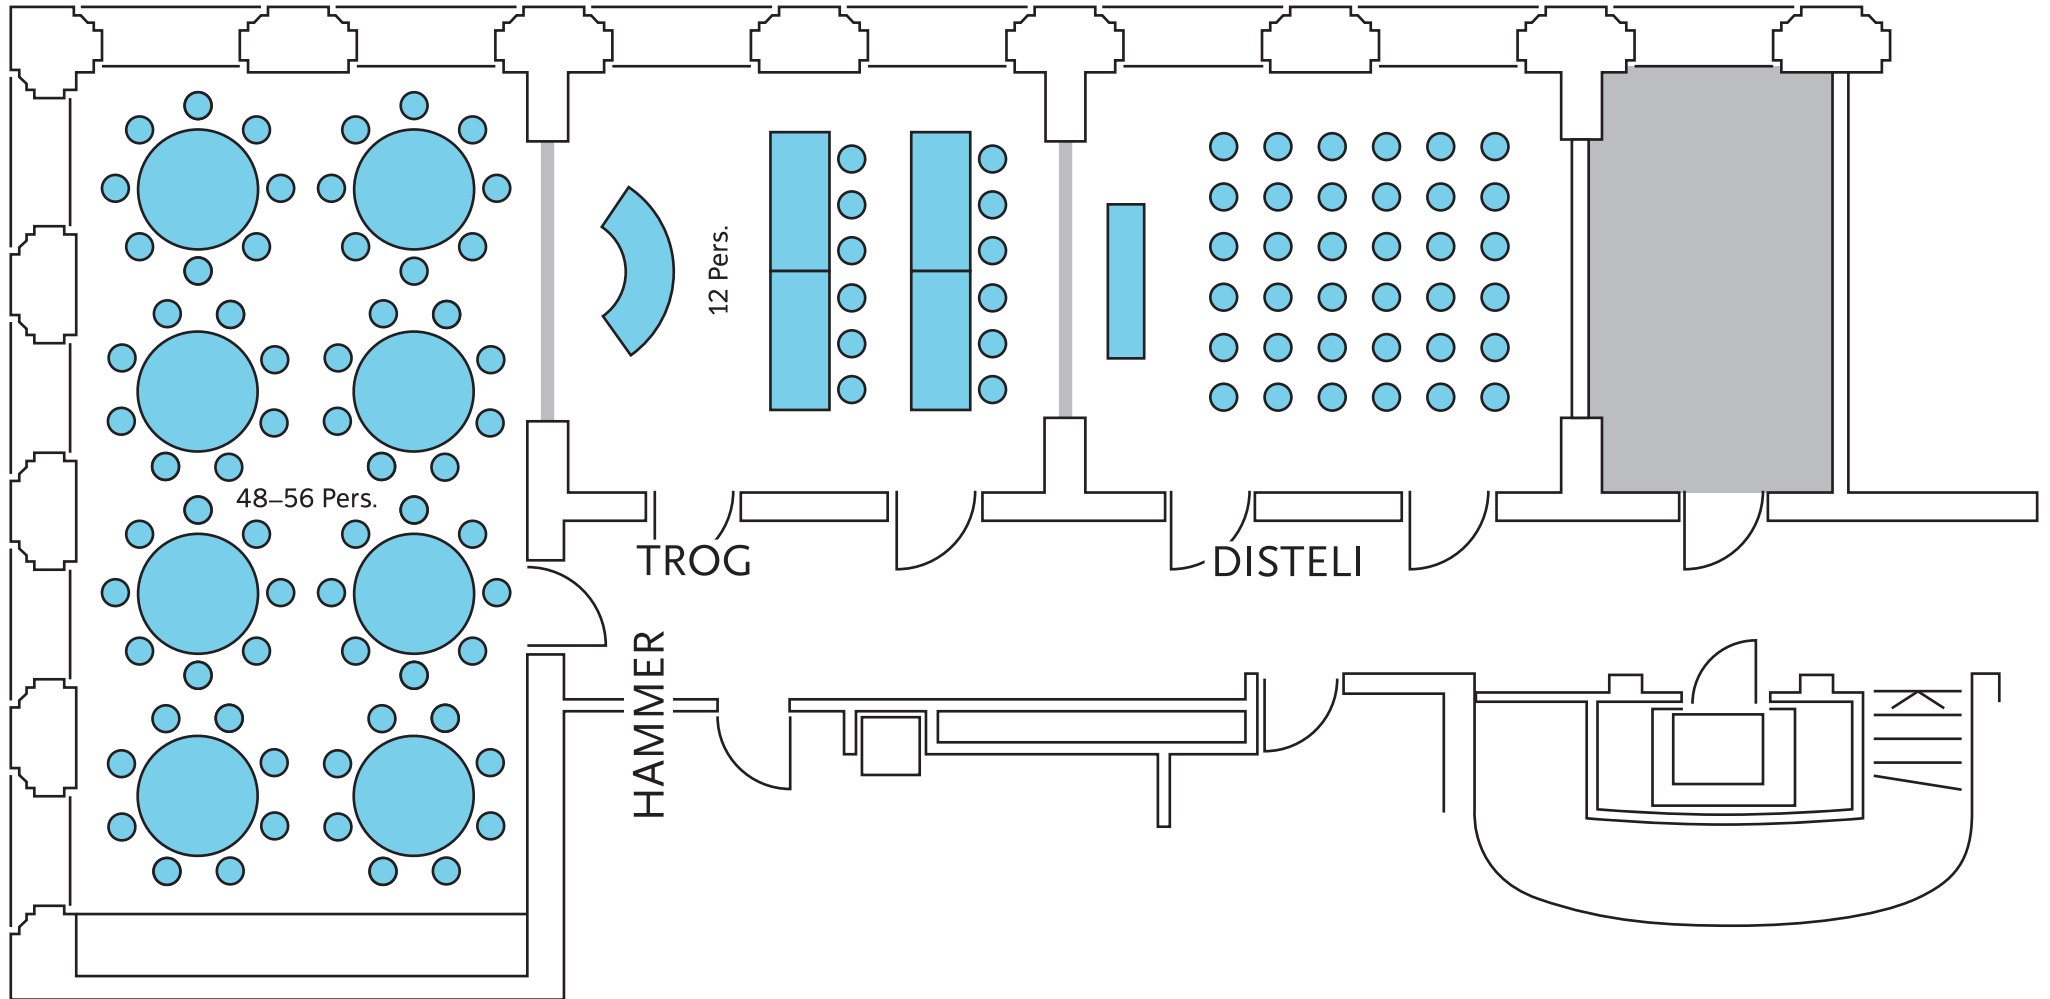

Aarhof Olten: Saal 1. Stock

Variante A, 80–100 Personen

Hammer-Saal:	ca. 70m
Trog-Saal:	ca. 35m
Disteli-Saal:	ca. 35m

Aarhof Olten: Saal 1. Stock

Variante B, 60 Personen

Hammer-Saal:	ca. 70m
Trog-Saal:	ca. 35m
Disteli-Saal:	ca. 35m

Aarhof Olten: Saal 1. Stock

Variante C, 50–60 Personen

Hammer-Saal:	ca. 70m
Trog-Saal:	ca. 35m
Disteli-Saal:	ca. 35m

Aarhof Olten: Saal 1. Stock

Variante D, 60-70 Personen

Hammer-Saal:	ca. 70m
Trog-Saal:	ca. 35m
Disteli-Saal:	ca. 35m

Aarhof Olten: Saal 1. Stock

Variante E, 50–60 Personen

Hammer-Saal:	ca. 70m
Trog-Saal:	ca. 35m
Disteli-Saal:	ca. 35m

Aarhof Olten: Saal 1. Stock

Variante F

Hammer-Saal:	ca. 70m
Trog-Saal:	ca. 35m
Disteli-Saal:	ca. 35m