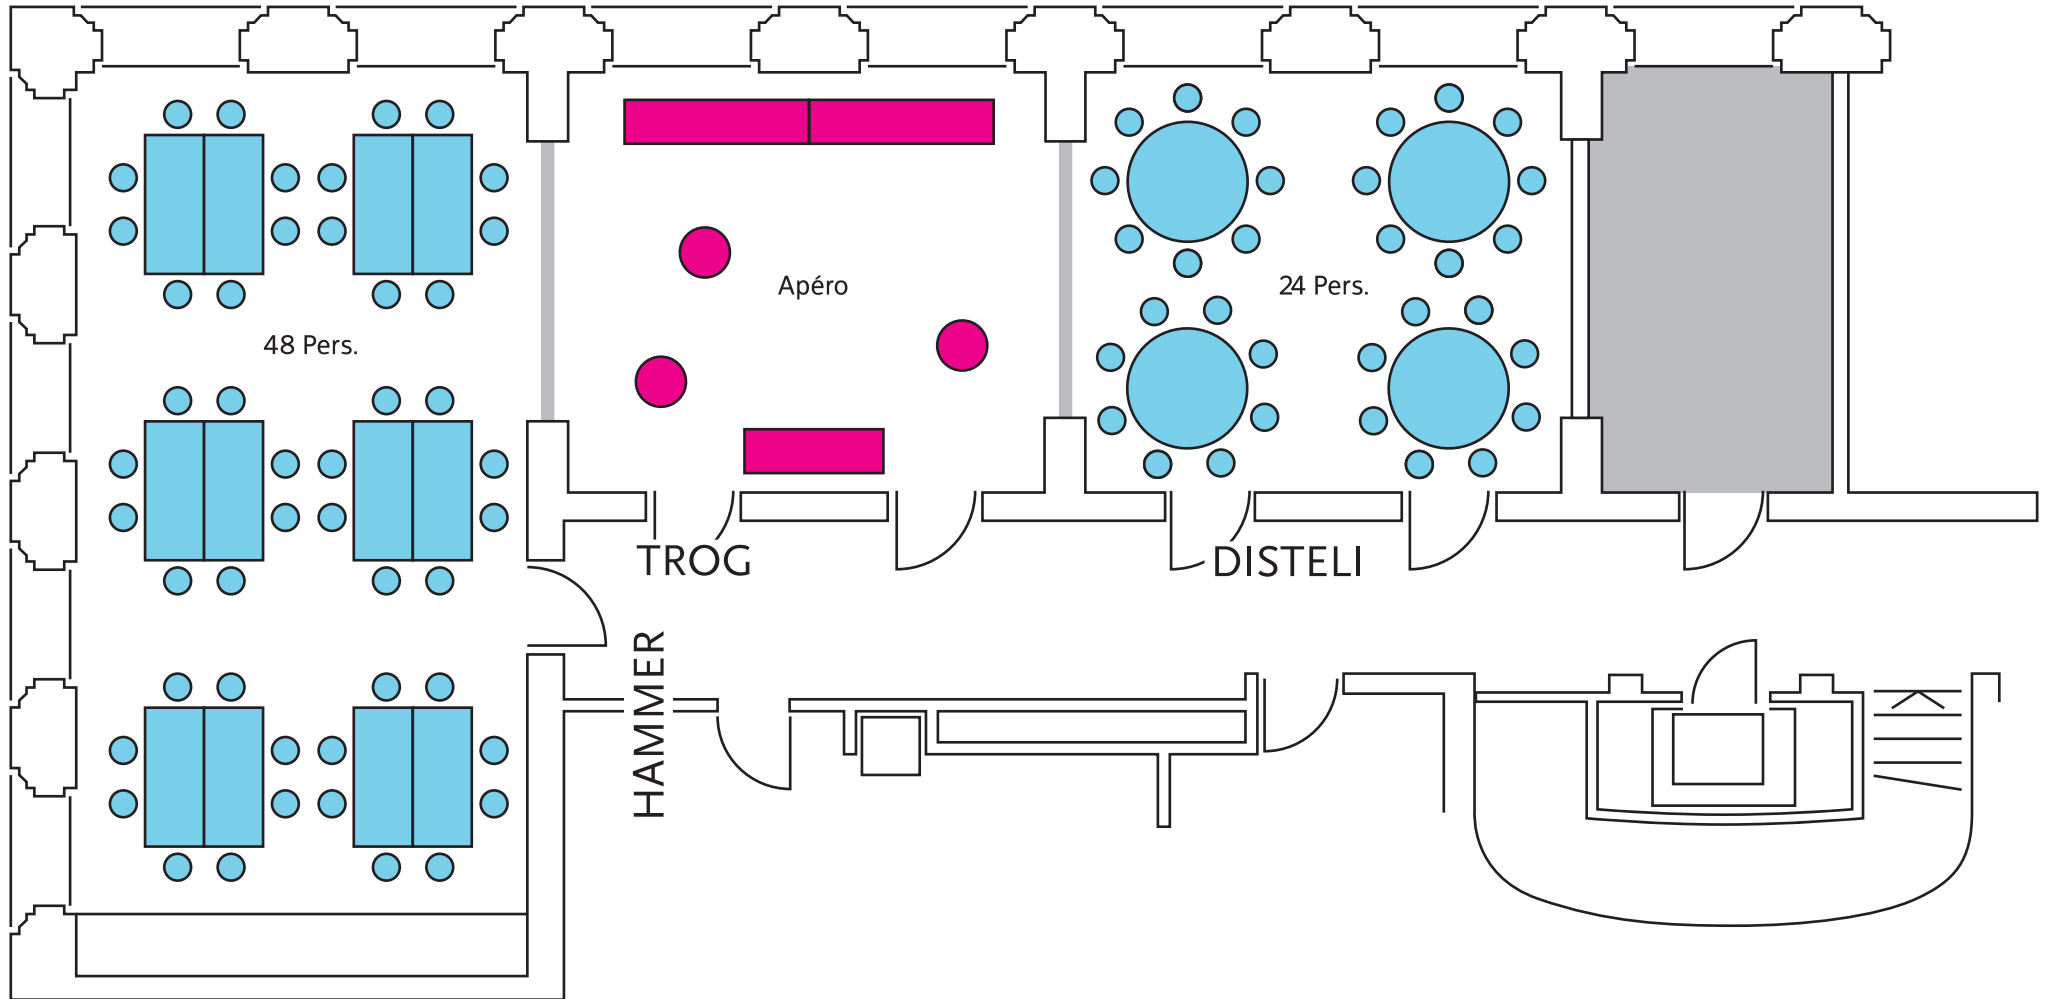

Aarhof Olten: Saal 1. Stock

Variante A, 80–100 Personen

Hammer-Saal:	ca. 70m
Trog-Saal:	ca. 35m
Disteli-Saal:	ca. 35m

Aarhof Olten: Saal 1. Stock

Variante B, 60 Personen

Hammer-Saal:	ca. 70m
Trog-Saal:	ca. 35m
Disteli-Saal:	ca. 35m

Aarhof Olten: Saal 1. Stock

Variante C, 50–60 Personen

Hammer-Saal:	ca. 70m
Trog-Saal:	ca. 35m
Disteli-Saal:	ca. 35m

Aarhof Olten: Saal 1. Stock

Variante D, 60-70 Personen

Hammer-Saal:	ca. 70m
Trog-Saal:	ca. 35m
Disteli-Saal:	ca. 35m

Aarhof Olten: Saal 1. Stock

Variante E, 50–60 Personen

Hammer-Saal:	ca. 70m
Trog-Saal:	ca. 35m
Disteli-Saal:	ca. 35m

Aarhof Olten: Saal 1. Stock

Variante F

Hammer-Saal:	ca. 70m
Trog-Saal:	ca. 35m
Disteli-Saal:	ca. 35m