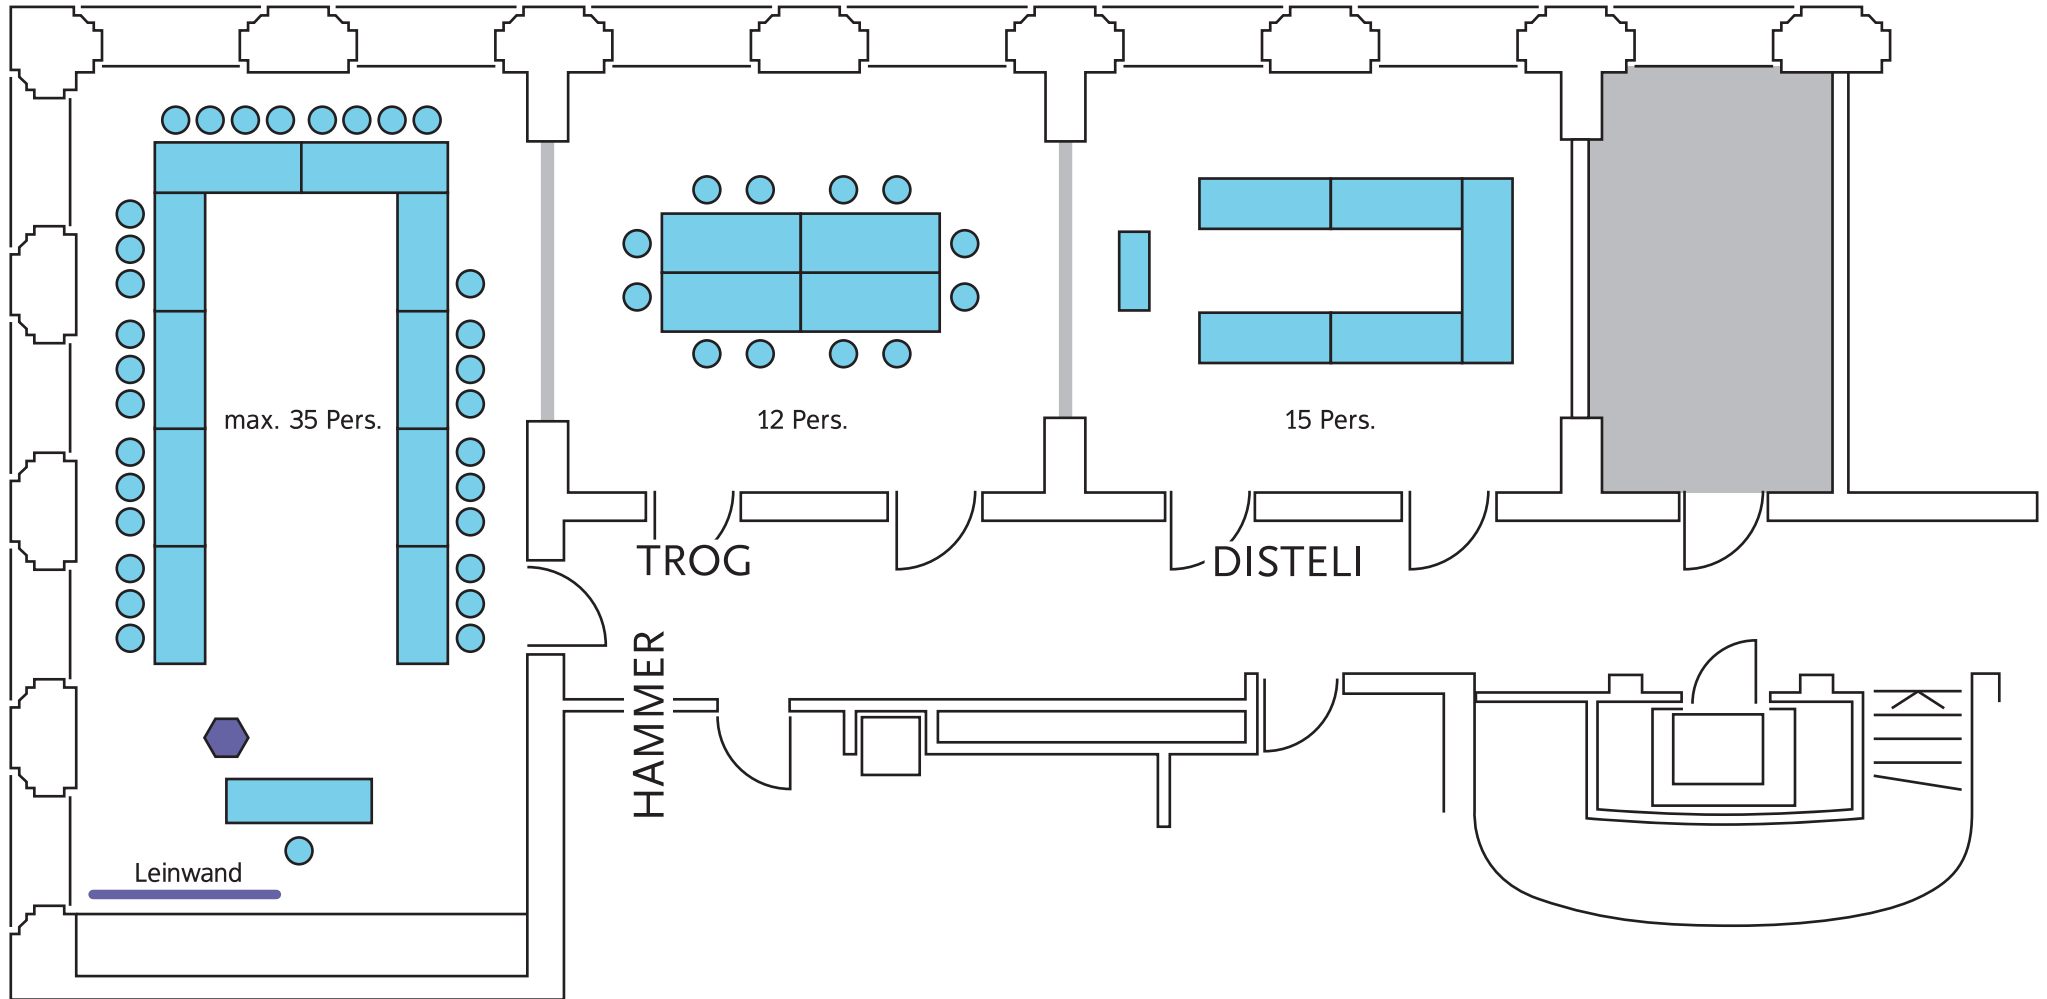

Aarhof Olten: Saal 1. Stock

Variante A, 80–100 Personen

Hammer-Saal:	ca. 70m
Trog-Saal:	ca. 35m
Disteli-Saal:	ca. 35m

Aarhof Olten: Saal 1. Stock

Variante B, 60 Personen

Hammer-Saal:	ca. 70m
Trog-Saal:	ca. 35m
Disteli-Saal:	ca. 35m

Aarhof Olten: Saal 1. Stock

Variante C, 50–60 Personen

Hammer-Saal:	ca. 70m
Trog-Saal:	ca. 35m
Disteli-Saal:	ca. 35m

Aarhof Olten: Saal 1. Stock

Variante D, 60-70 Personen

Hammer-Saal:	ca. 70m
Trog-Saal:	ca. 35m
Disteli-Saal:	ca. 35m

Aarhof Olten: Saal 1. Stock

Variante E, 50–60 Personen

Hammer-Saal:	ca. 70m
Trog-Saal:	ca. 35m
Disteli-Saal:	ca. 35m

Aarhof Olten: Saal 1. Stock

Variante F

Hammer-Saal:	ca. 70m
Trog-Saal:	ca. 35m
Disteli-Saal:	ca. 35m