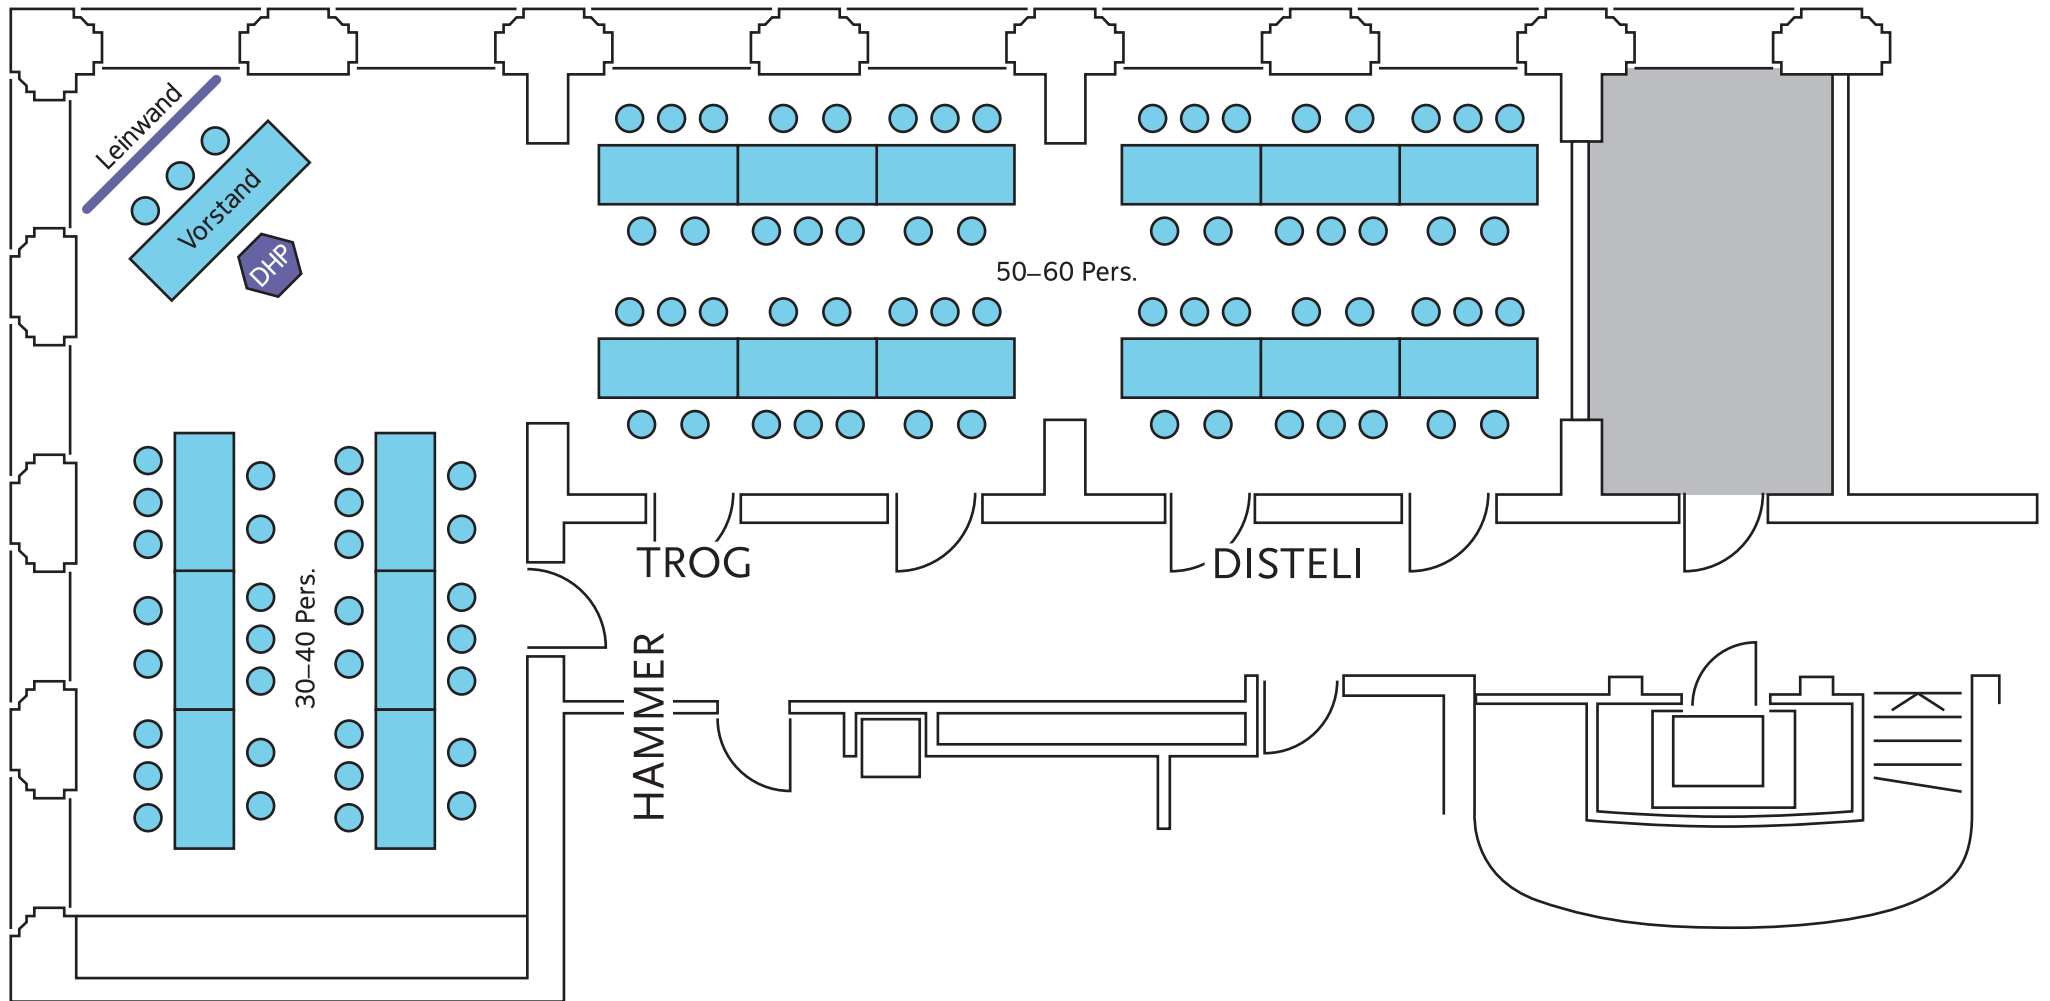

Aarhof Olten: Saal 1. Stock

Variante A, 80–100 Personen

Hammer-Saal:	ca. 70m
Trog-Saal:	ca. 35m
Disteli-Saal:	ca. 35m

Aarhof Olten: Saal 1. Stock

Variante B, 60 Personen

Hammer-Saal:	ca. 70m
Trog-Saal:	ca. 35m
Disteli-Saal:	ca. 35m

Aarhof Olten: Saal 1. Stock

Variante C, 50–60 Personen

Hammer-Saal:	ca. 70m
Trog-Saal:	ca. 35m
Disteli-Saal:	ca. 35m

Aarhof Olten: Saal 1. Stock

Variante D, 60-70 Personen

Hammer-Saal:	ca. 70m
Trog-Saal:	ca. 35m
Disteli-Saal:	ca. 35m

Aarhof Olten: Saal 1. Stock

Variante E, 50–60 Personen

Hammer-Saal:	ca. 70m
Trog-Saal:	ca. 35m
Disteli-Saal:	ca. 35m

Aarhof Olten: Saal 1. Stock

Variante F

Hammer-Saal:	ca. 70m
Trog-Saal:	ca. 35m
Disteli-Saal:	ca. 35m