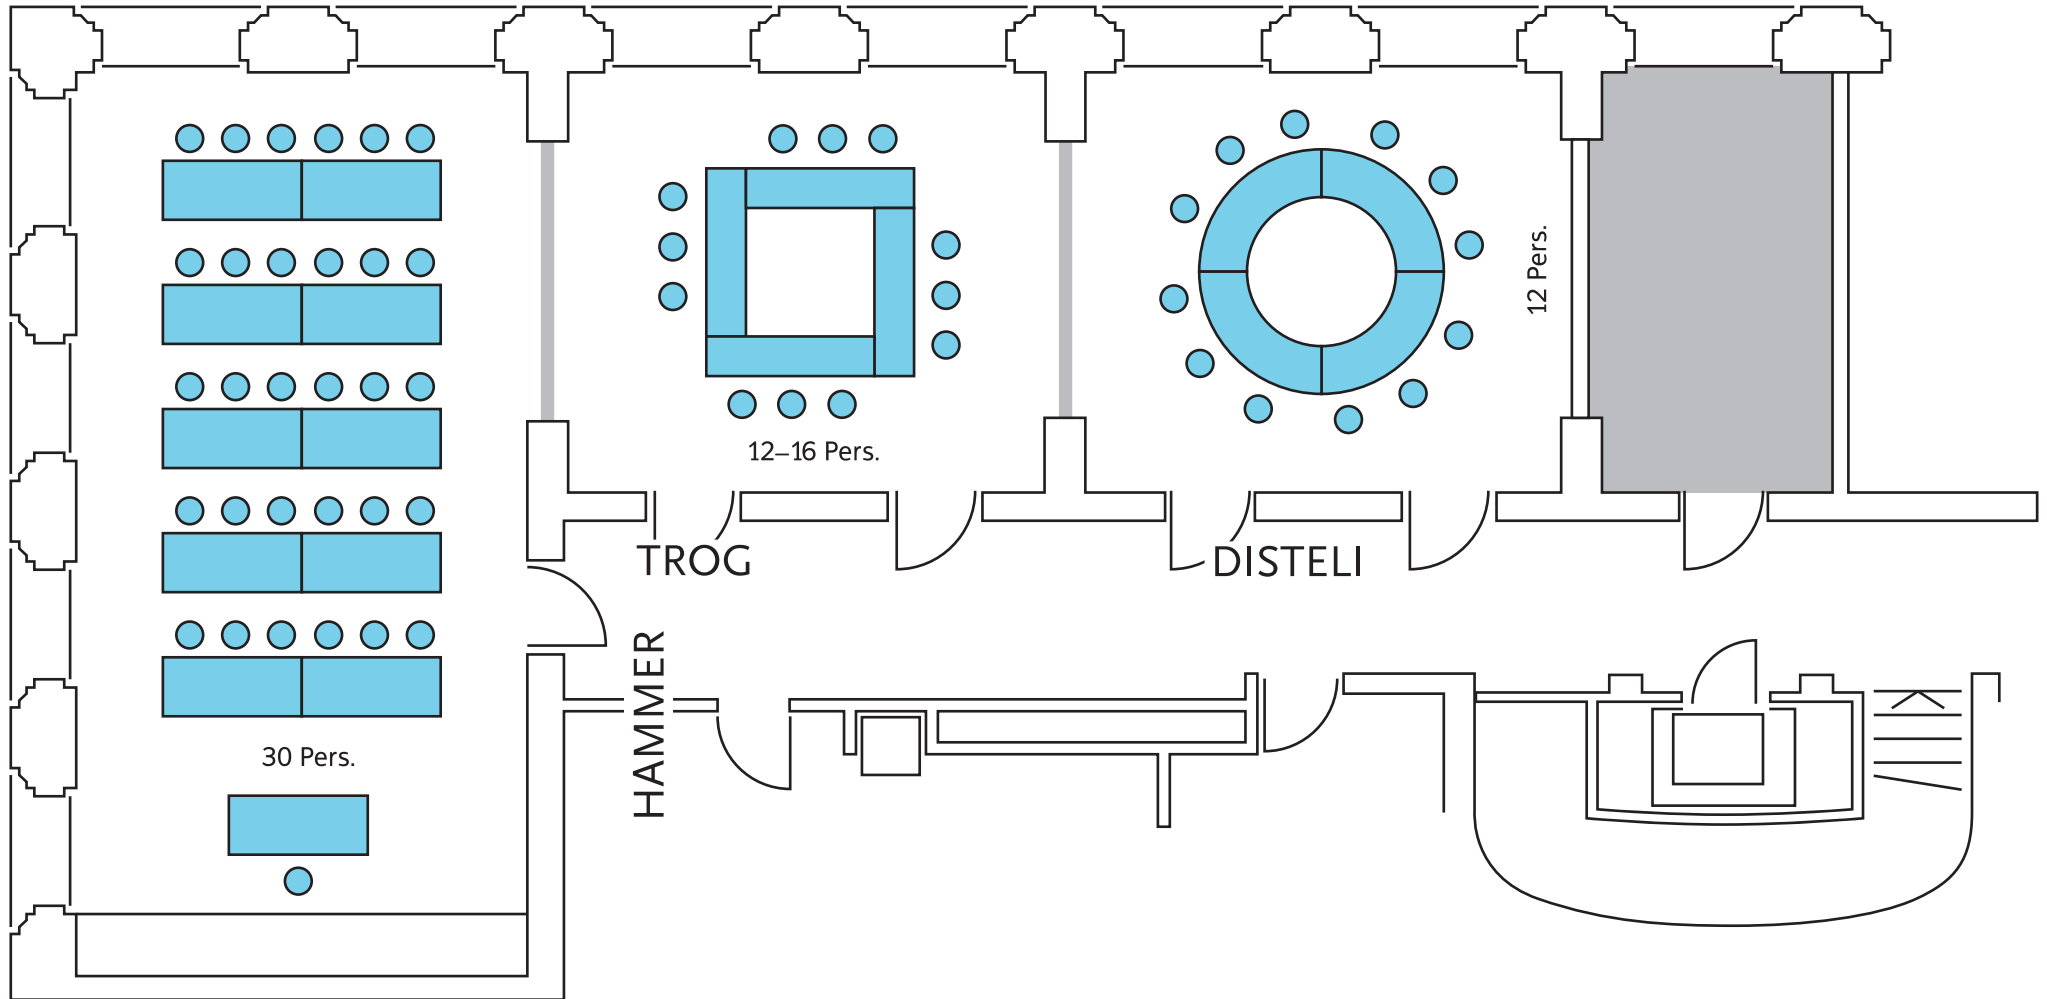

Aarhof Olten: Saal 1. Stock

Variante A, 80–100 Personen

Hammer-Saal:	ca. 70m
Trog-Saal:	ca. 35m
Disteli-Saal:	ca. 35m

Aarhof Olten: Saal 1. Stock

Variante B, 60 Personen

Hammer-Saal:	ca. 70m
Trog-Saal:	ca. 35m
Disteli-Saal:	ca. 35m

Aarhof Olten: Saal 1. Stock

Variante C, 50–60 Personen

Hammer-Saal:	ca. 70m
Trog-Saal:	ca. 35m
Disteli-Saal:	ca. 35m

Aarhof Olten: Saal 1. Stock

Variante D, 60-70 Personen

Hammer-Saal:	ca. 70m
Trog-Saal:	ca. 35m
Disteli-Saal:	ca. 35m

Aarhof Olten: Saal 1. Stock

Variante E, 50–60 Personen

Hammer-Saal:	ca. 70m
Trog-Saal:	ca. 35m
Disteli-Saal:	ca. 35m

Aarhof Olten: Saal 1. Stock

Variante F

Hammer-Saal:	ca. 70m
Trog-Saal:	ca. 35m
Disteli-Saal:	ca. 35m