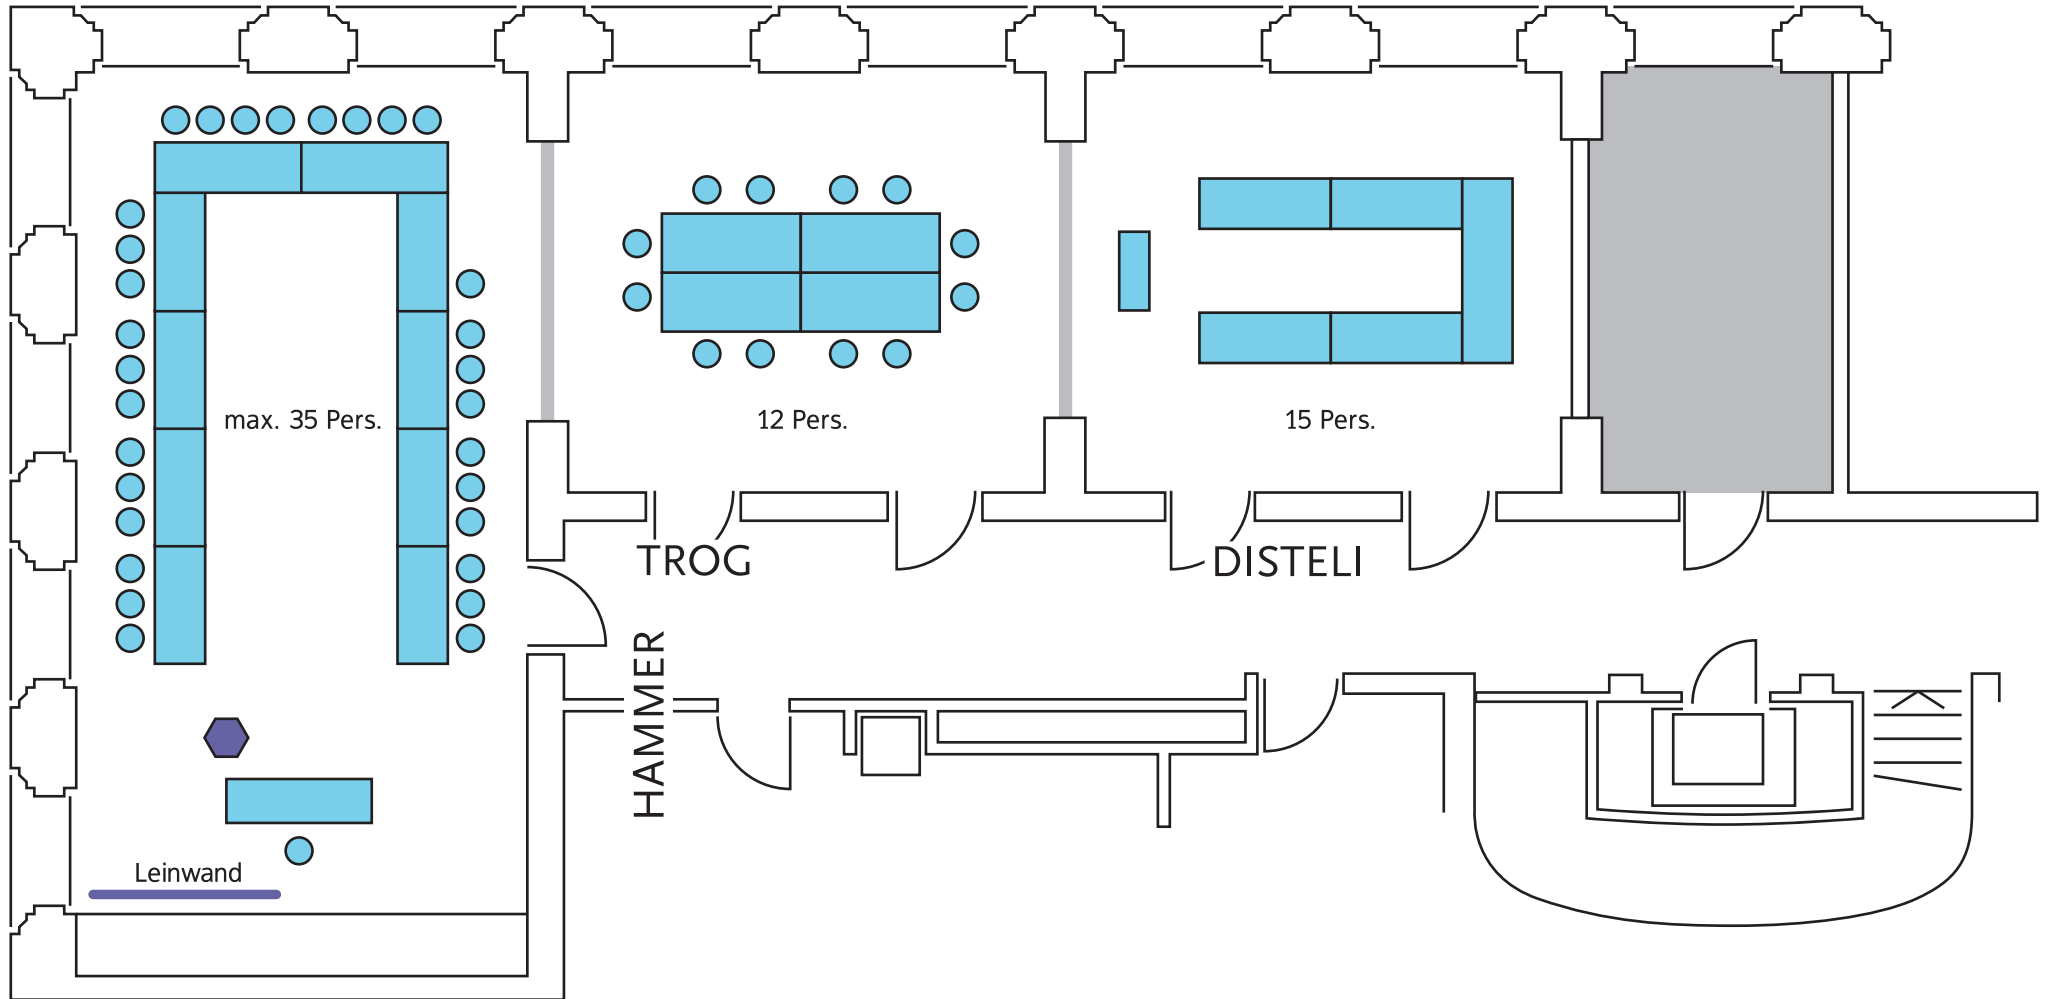

Aarhof Olten: Saal 1. Stock

Variante A, 80–100 Personen

Hammer-Saal:	ca. 70m
Trog-Saal:	ca. 35m
Disteli-Saal:	ca. 35m

Aarhof Olten: Saal 1. Stock

Variante B, 60 Personen

Hammer-Saal:	ca. 70m
Trog-Saal:	ca. 35m
Disteli-Saal:	ca. 35m

Aarhof Olten: Saal 1. Stock

Variante C, 50–60 Personen

Hammer-Saal:	ca. 70m
Trog-Saal:	ca. 35m
Disteli-Saal:	ca. 35m

Aarhof Olten: Saal 1. Stock

Variante D, 60-70 Personen

Hammer-Saal:	ca. 70m
Trog-Saal:	ca. 35m
Disteli-Saal:	ca. 35m

Aarhof Olten: Saal 1. Stock

Variante E, 50–60 Personen

Hammer-Saal:	ca. 70m
Trog-Saal:	ca. 35m
Disteli-Saal:	ca. 35m

Aarhof Olten: Saal 1. Stock

Variante F

Hammer-Saal:	ca. 70m
Trog-Saal:	ca. 35m
Disteli-Saal:	ca. 35m