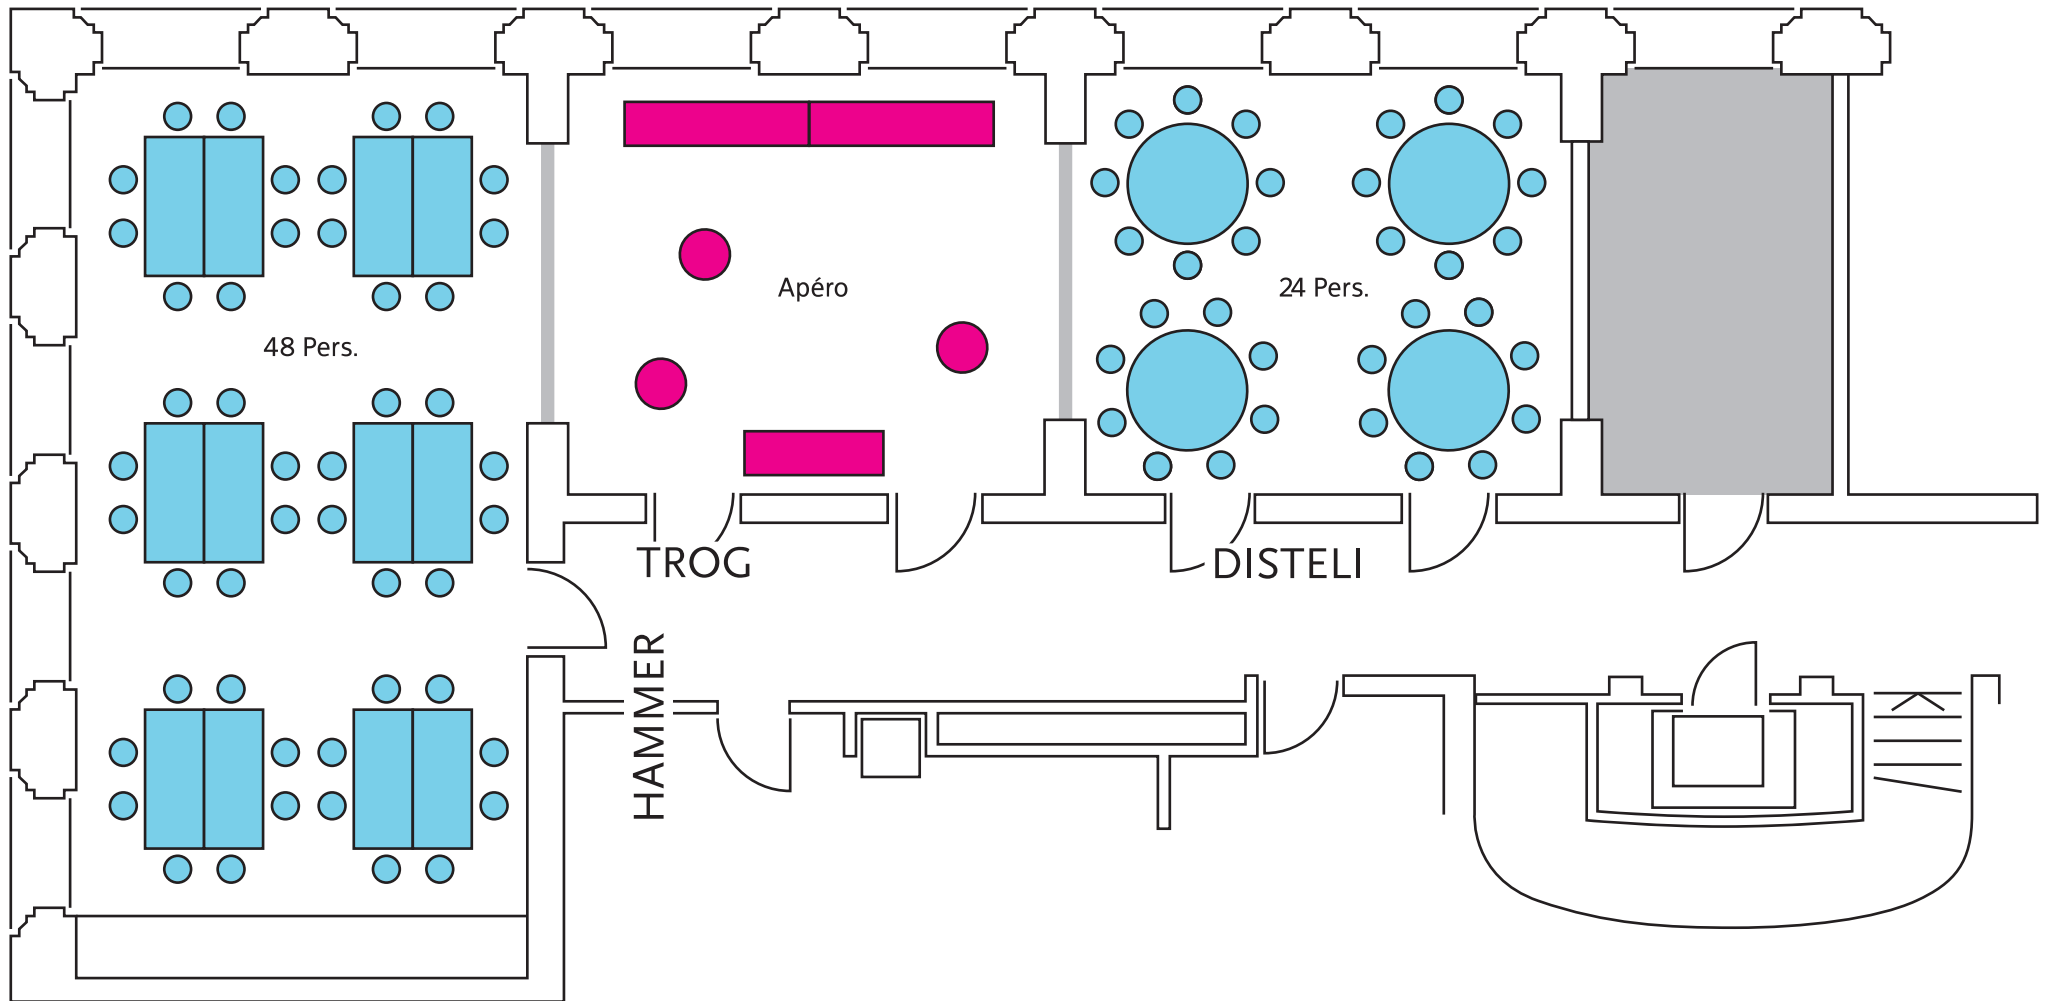

Aarhof Olten: Saal 1. Stock

Variante A, 80–100 Personen

Hammer-Saal:	ca. 70m
Trog-Saal:	ca. 35m
Disteli-Saal:	ca. 35m

Aarhof Olten: Saal 1. Stock

Variante B, 60 Personen

Hammer-Saal:	ca. 70m
Trog-Saal:	ca. 35m
Disteli-Saal:	ca. 35m

Aarhof Olten: Saal 1. Stock

Variante C, 50–60 Personen

Hammer-Saal:	ca. 70m
Trog-Saal:	ca. 35m
Disteli-Saal:	ca. 35m

Aarhof Olten: Saal 1. Stock

Variante D, 60-70 Personen

Hammer-Saal:	ca. 70m
Trog-Saal:	ca. 35m
Disteli-Saal:	ca. 35m

Aarhof Olten: Saal 1. Stock

Variante E, 50–60 Personen

Hammer-Saal:	ca. 70m
Trog-Saal:	ca. 35m
Disteli-Saal:	ca. 35m

Aarhof Olten: Saal 1. Stock

Variante F

Hammer-Saal:	ca. 70m
Trog-Saal:	ca. 35m
Disteli-Saal:	ca. 35m