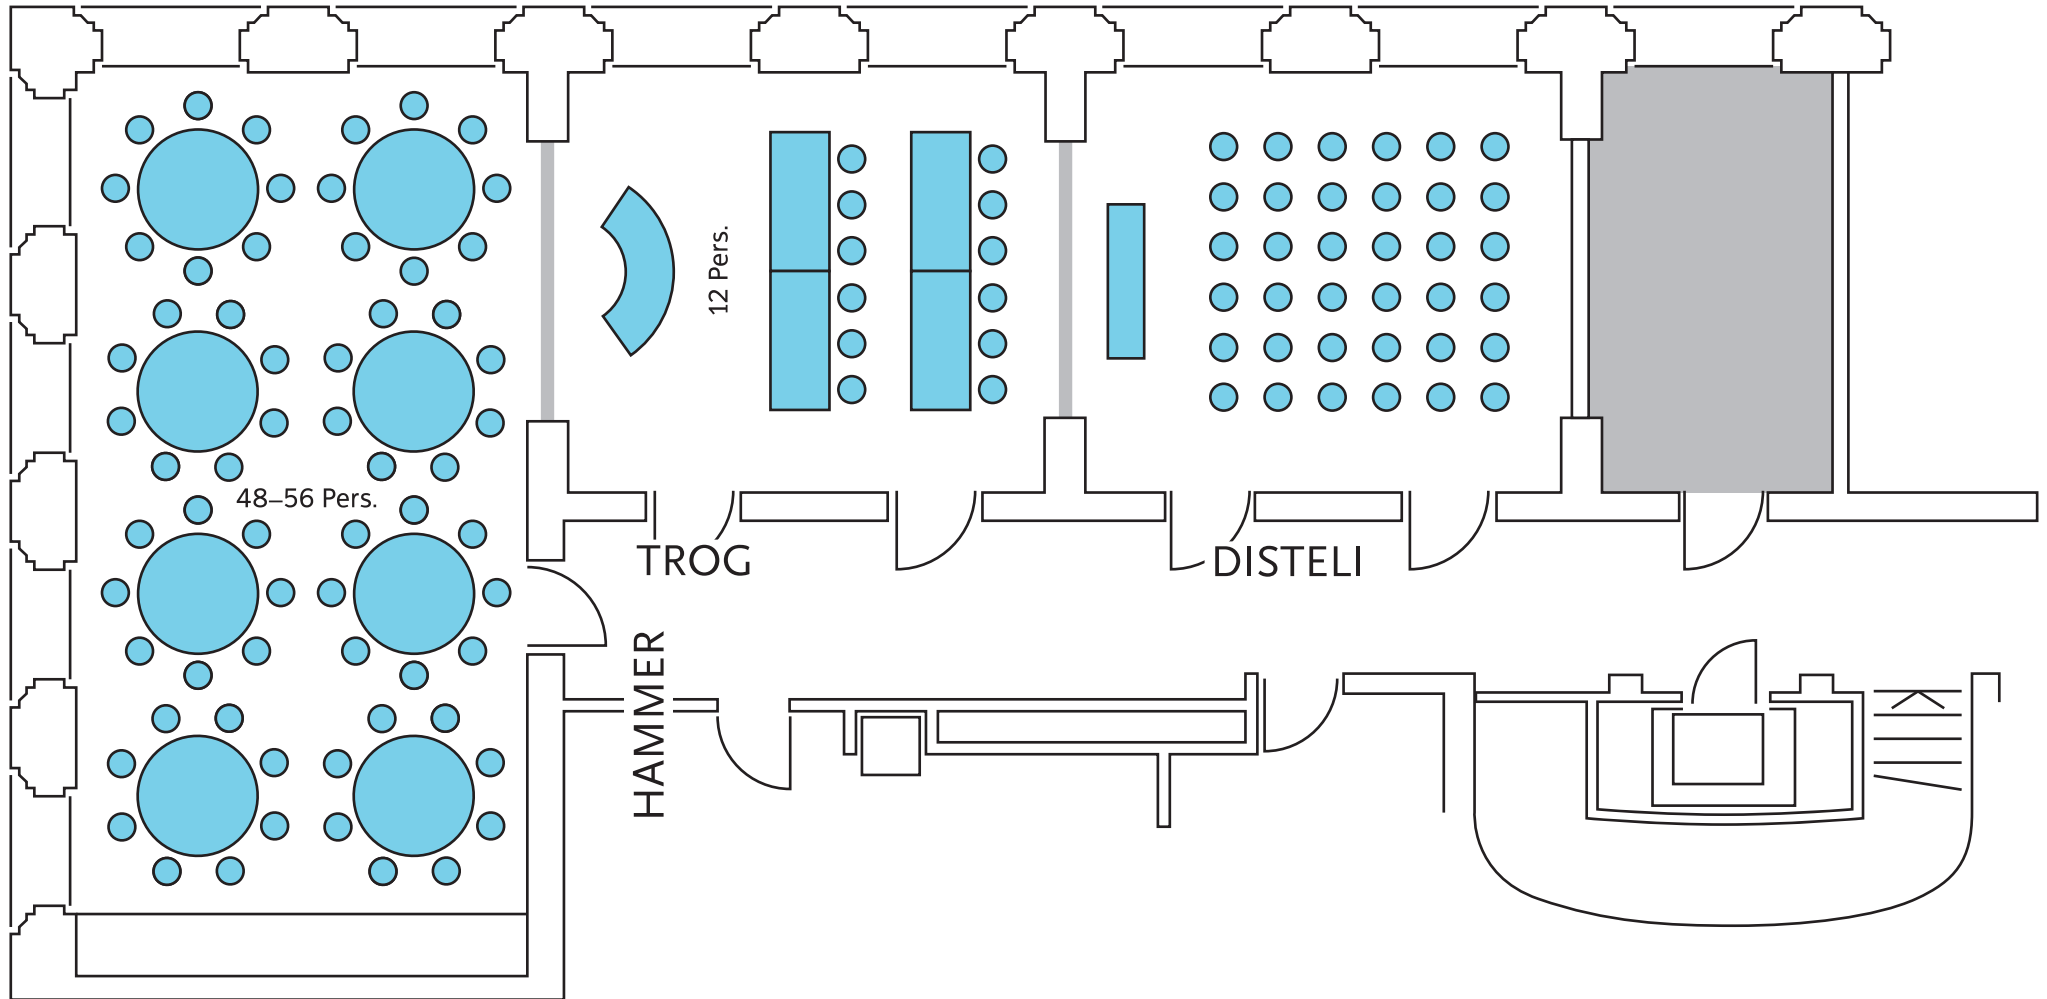

Aarhof Olten: Saal 1. Stock

Variante A, 80–100 Personen

Hammer-Saal:	ca. 70m
Trog-Saal:	ca. 35m
Disteli-Saal:	ca. 35m

Aarhof Olten: Saal 1. Stock

Variante B, 60 Personen

Hammer-Saal:	ca. 70m
Trog-Saal:	ca. 35m
Disteli-Saal:	ca. 35m

Aarhof Olten: Saal 1. Stock

Variante C, 50–60 Personen

Hammer-Saal:	ca. 70m
Trog-Saal:	ca. 35m
Disteli-Saal:	ca. 35m

Aarhof Olten: Saal 1. Stock

Variante D, 60-70 Personen

Hammer-Saal:	ca. 70m
Trog-Saal:	ca. 35m
Disteli-Saal:	ca. 35m

Aarhof Olten: Saal 1. Stock

Variante E, 50–60 Personen

Hammer-Saal:	ca. 70m
Trog-Saal:	ca. 35m
Disteli-Saal:	ca. 35m

Aarhof Olten: Saal 1. Stock

Variante F

Hammer-Saal:	ca. 70m
Trog-Saal:	ca. 35m
Disteli-Saal:	ca. 35m