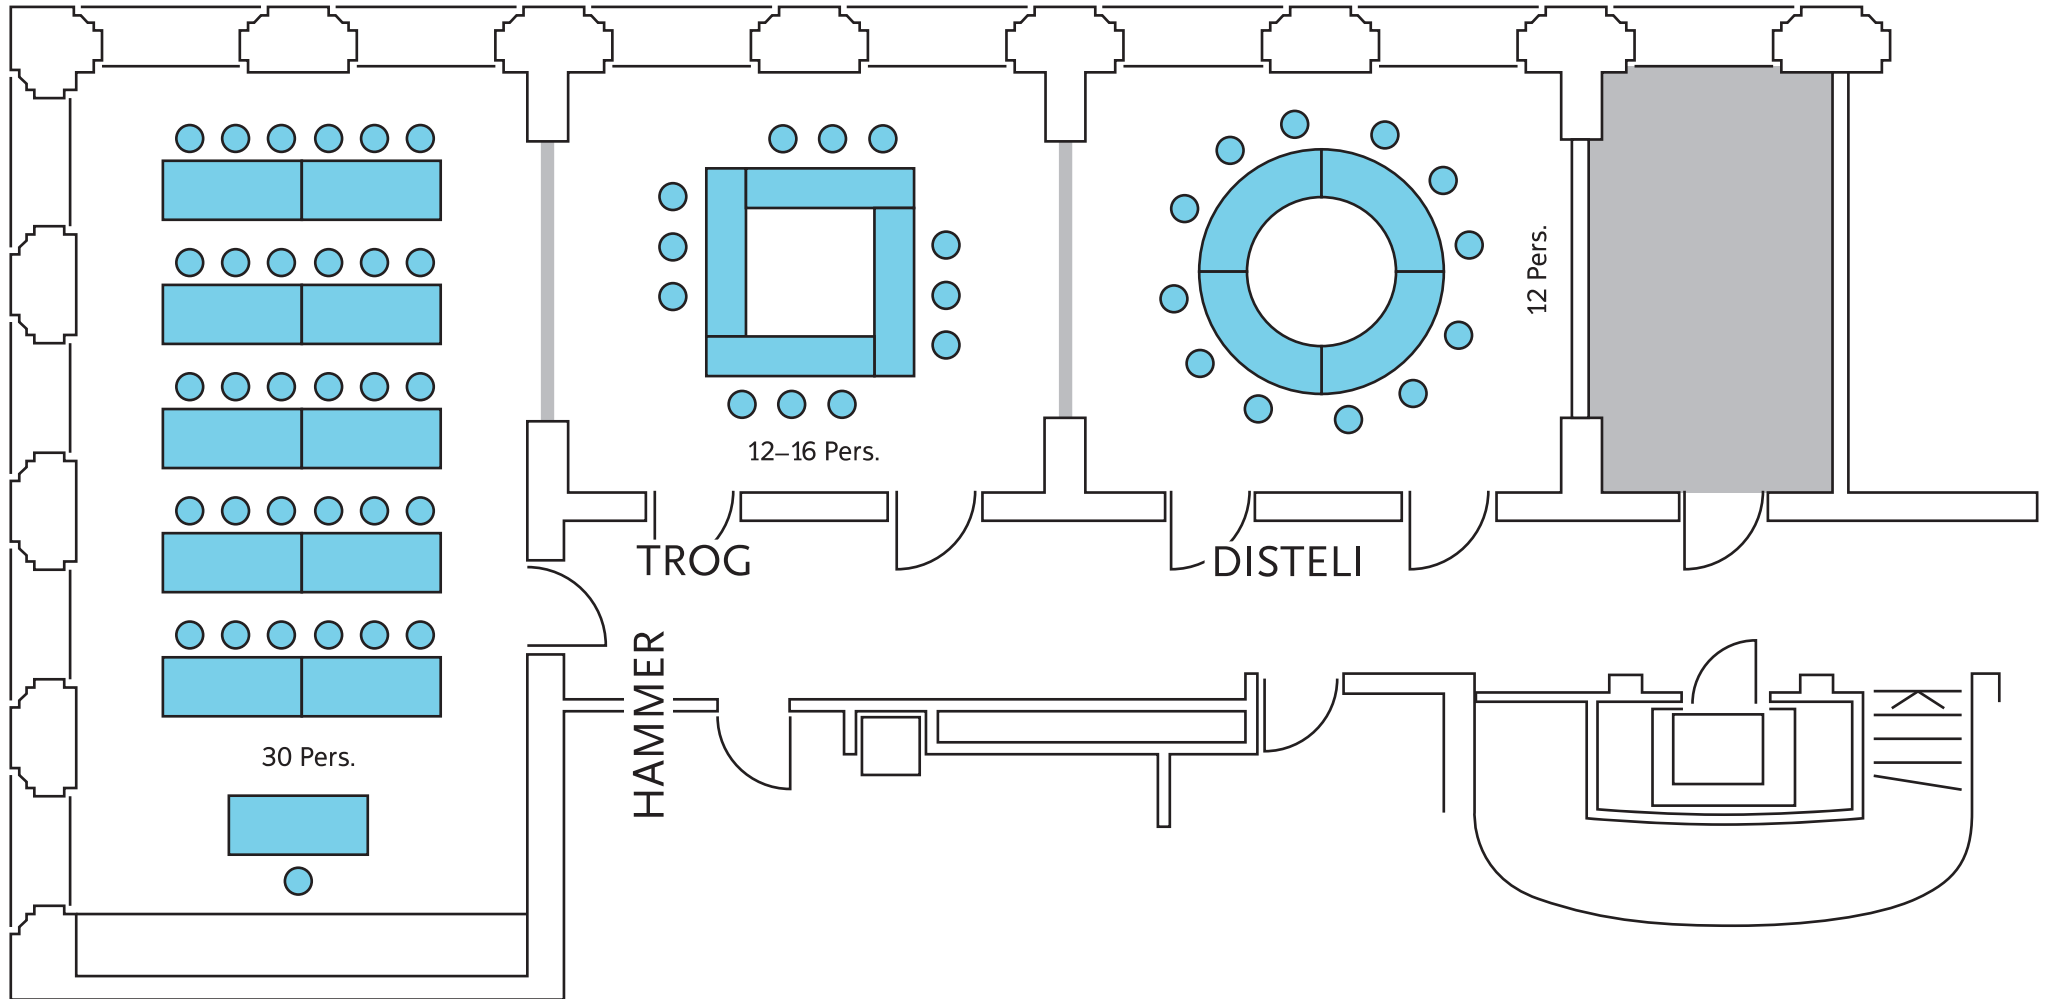

Aarhof Olten: Saal 1. Stock

Variante A, 80–100 Personen

Hammer-Saal:	ca. 70m
Trog-Saal:	ca. 35m
Disteli-Saal:	ca. 35m

Aarhof Olten: Saal 1. Stock

Variante B, 60 Personen

Hammer-Saal:	ca. 70m
Trog-Saal:	ca. 35m
Disteli-Saal:	ca. 35m

Aarhof Olten: Saal 1. Stock

Variante C, 50–60 Personen

Hammer-Saal:	ca. 70m
Trog-Saal:	ca. 35m
Disteli-Saal:	ca. 35m

Aarhof Olten: Saal 1. Stock

Variante D, 60-70 Personen

Hammer-Saal:	ca. 70m
Trog-Saal:	ca. 35m
Disteli-Saal:	ca. 35m

Aarhof Olten: Saal 1. Stock

Variante E, 50–60 Personen

Hammer-Saal:	ca. 70m
Trog-Saal:	ca. 35m
Disteli-Saal:	ca. 35m

Aarhof Olten: Saal 1. Stock

Variante F

Hammer-Saal:	ca. 70m
Trog-Saal:	ca. 35m
Disteli-Saal:	ca. 35m