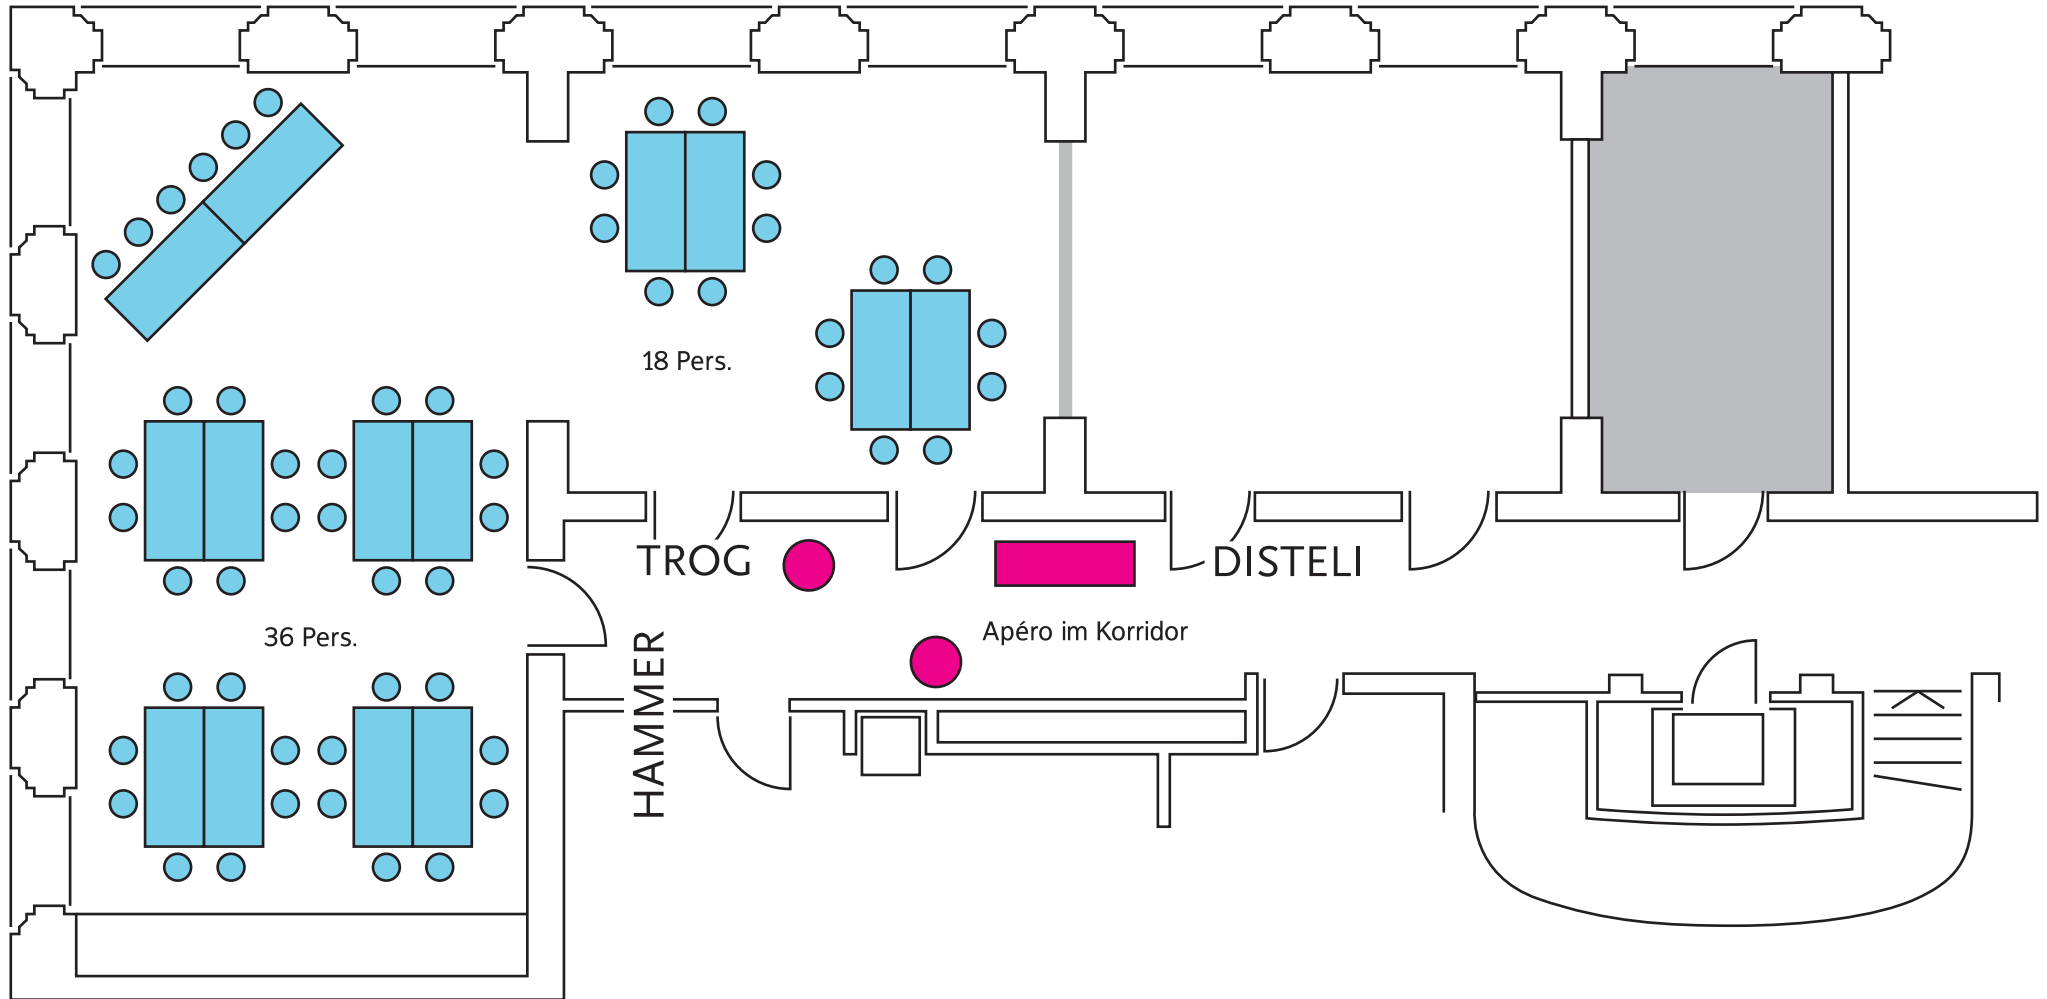

Aarhof Olten: Saal 1. Stock

Variante A, 80–100 Personen

Hammer-Saal:	ca. 70m
Trog-Saal:	ca. 35m
Disteli-Saal:	ca. 35m

Aarhof Olten: Saal 1. Stock

Variante B, 60 Personen

Hammer-Saal:	ca. 70m
Trog-Saal:	ca. 35m
Disteli-Saal:	ca. 35m

Aarhof Olten: Saal 1. Stock

Variante C, 50–60 Personen

Hammer-Saal:	ca. 70m
Trog-Saal:	ca. 35m
Disteli-Saal:	ca. 35m

Aarhof Olten: Saal 1. Stock

Variante D, 60-70 Personen

Hammer-Saal:	ca. 70m
Trog-Saal:	ca. 35m
Disteli-Saal:	ca. 35m

Aarhof Olten: Saal 1. Stock

Variante E, 50–60 Personen

Hammer-Saal:	ca. 70m
Trog-Saal:	ca. 35m
Disteli-Saal:	ca. 35m

Aarhof Olten: Saal 1. Stock

Variante F

Hammer-Saal:	ca. 70m
Trog-Saal:	ca. 35m
Disteli-Saal:	ca. 35m