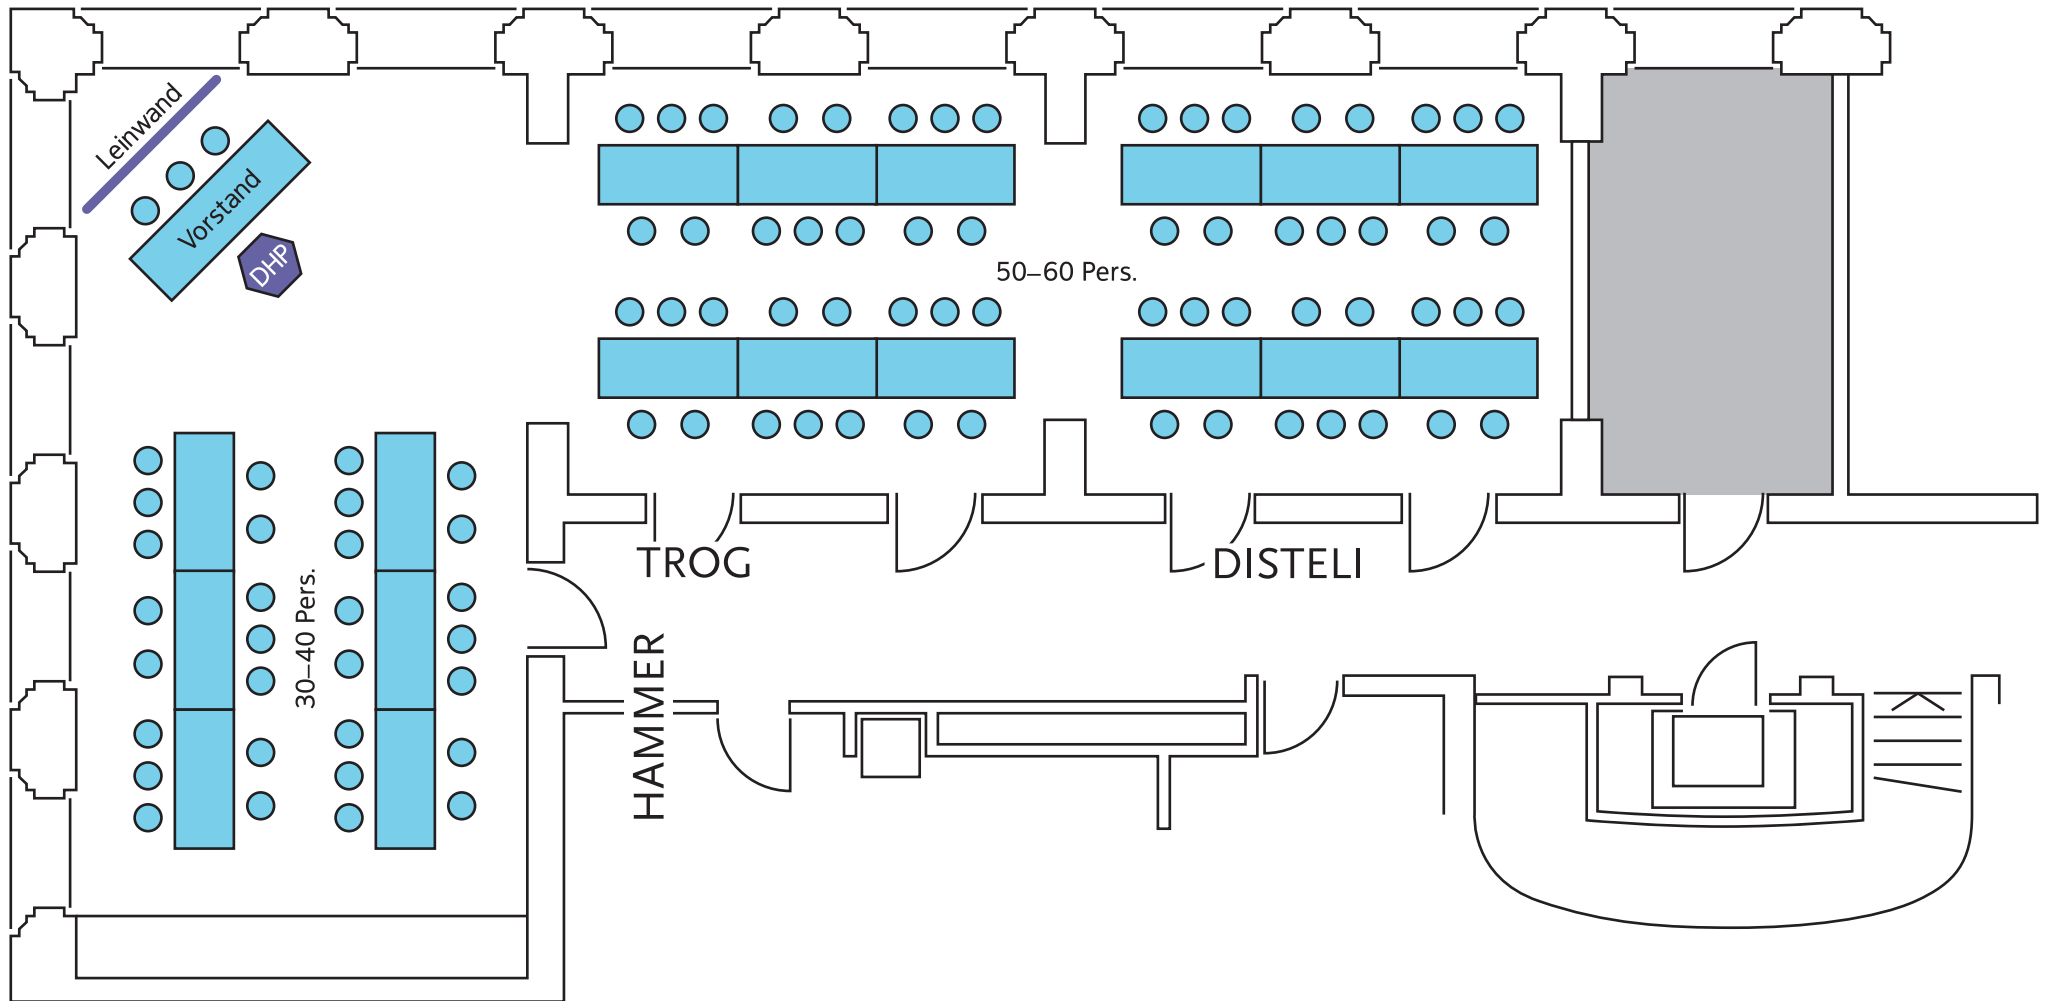

Aarhof Olten: Saal 1. Stock

Variante A, 80–100 Personen

Hammer-Saal:	ca. 70m
Trog-Saal:	ca. 35m
Disteli-Saal:	ca. 35m

Aarhof Olten: Saal 1. Stock

Variante B, 60 Personen

Hammer-Saal:	ca. 70m
Trog-Saal:	ca. 35m
Disteli-Saal:	ca. 35m

Aarhof Olten: Saal 1. Stock

Variante C, 50–60 Personen

Hammer-Saal:	ca. 70m
Trog-Saal:	ca. 35m
Disteli-Saal:	ca. 35m

Aarhof Olten: Saal 1. Stock

Variante D, 60-70 Personen

Hammer-Saal:	ca. 70m
Trog-Saal:	ca. 35m
Disteli-Saal:	ca. 35m

Aarhof Olten: Saal 1. Stock

Variante E, 50–60 Personen

Hammer-Saal:	ca. 70m
Trog-Saal:	ca. 35m
Disteli-Saal:	ca. 35m

Aarhof Olten: Saal 1. Stock

Variante F

Hammer-Saal:	ca. 70m
Trog-Saal:	ca. 35m
Disteli-Saal:	ca. 35m